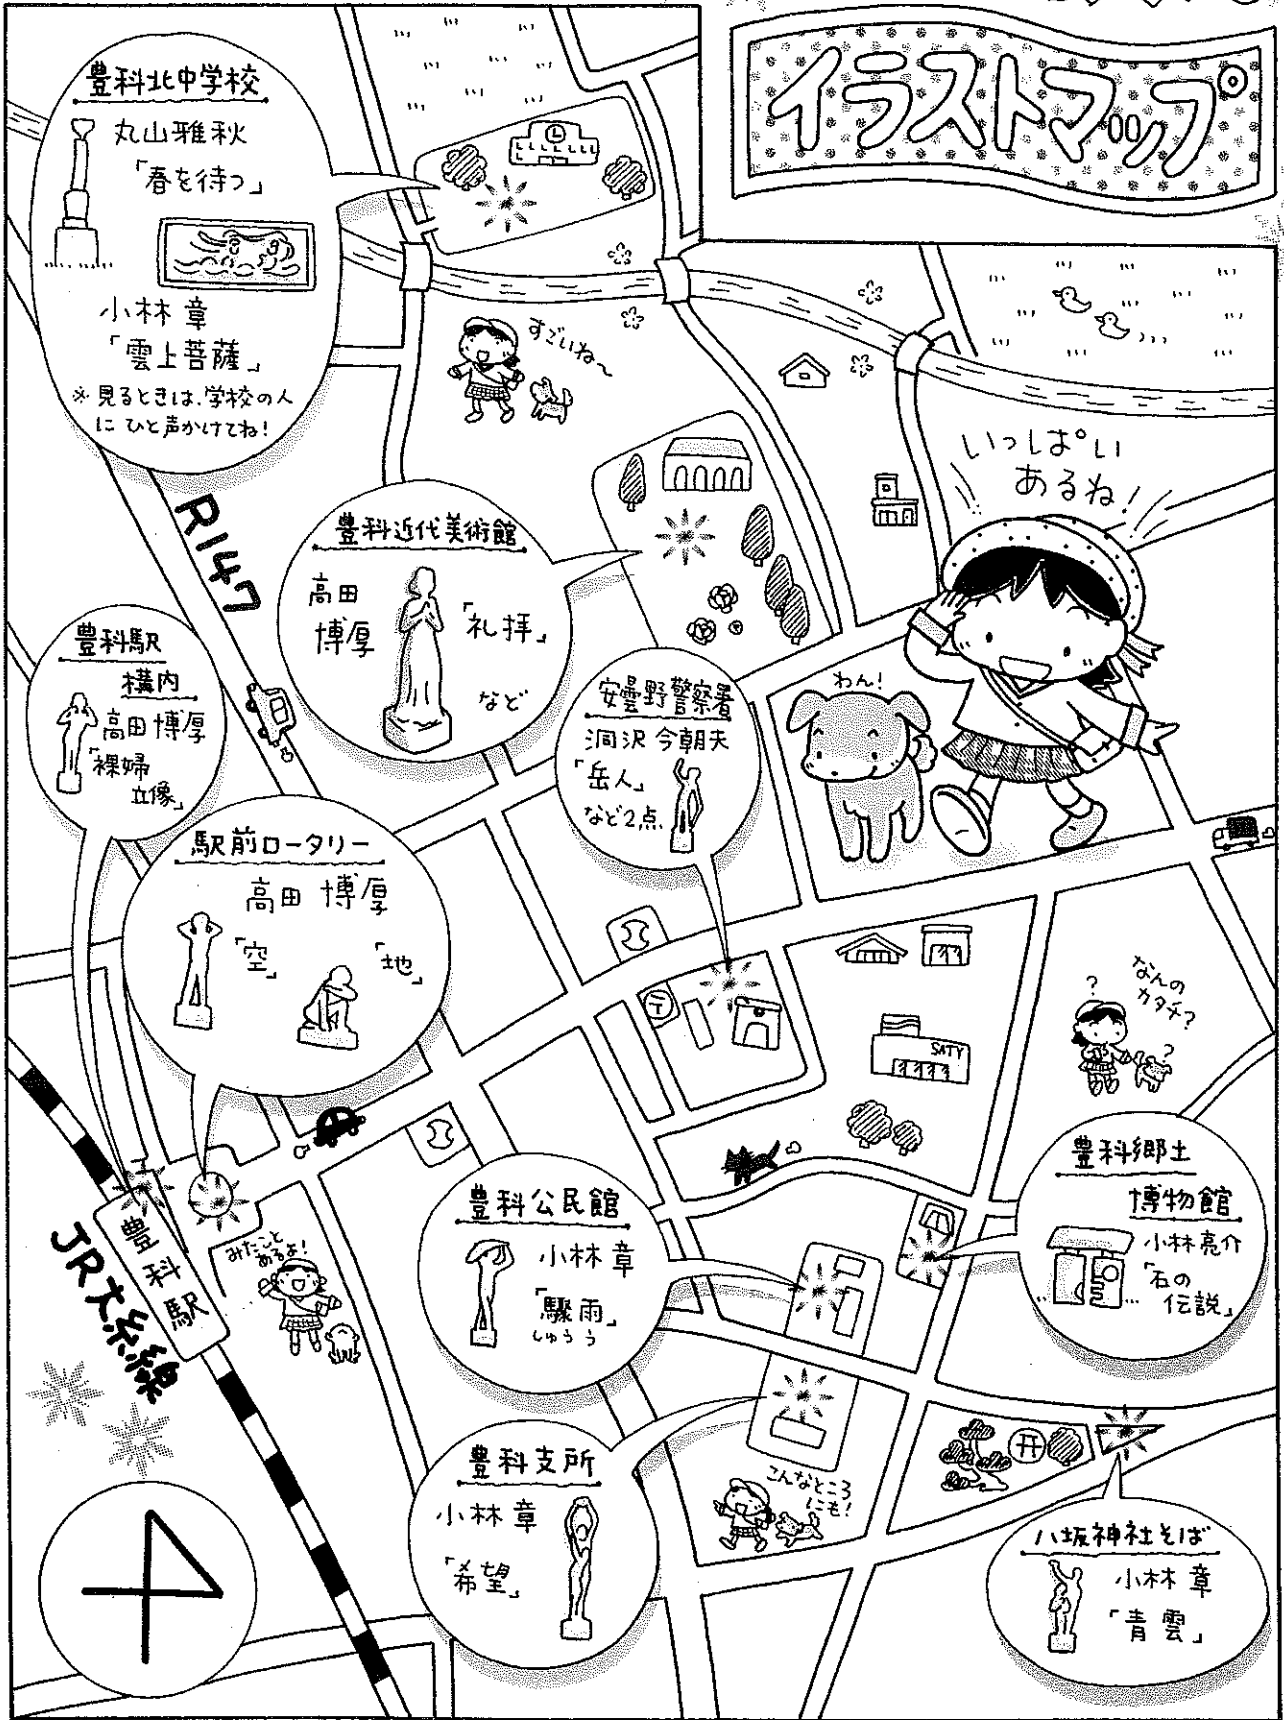

安曇野をみる 彫刻

イラストマップ

豊科北中学校

丸山雅秋
「春を待つ」

小林章
「雲上菩薩」

※ 見るときは、学校の人
にひと声かけてお!

豊科近代美術館

高田博厚
「礼拝」
など

安曇野警察署
洞沢今朝夫
「岳人」
など2点

豊科駅

構内
高田博厚
「裸婦立像」

駅前ロータリー

高田博厚

「空」「地」

豊科公民館

小林章
「驟雨」
しゅうりゅう

豊科郷土

博物館

小林亮介
「石の伝説」

豊科支所

小林章
「希望」

八坂神社そば

小林章
「青雲」

JR大糸線
朝科駅